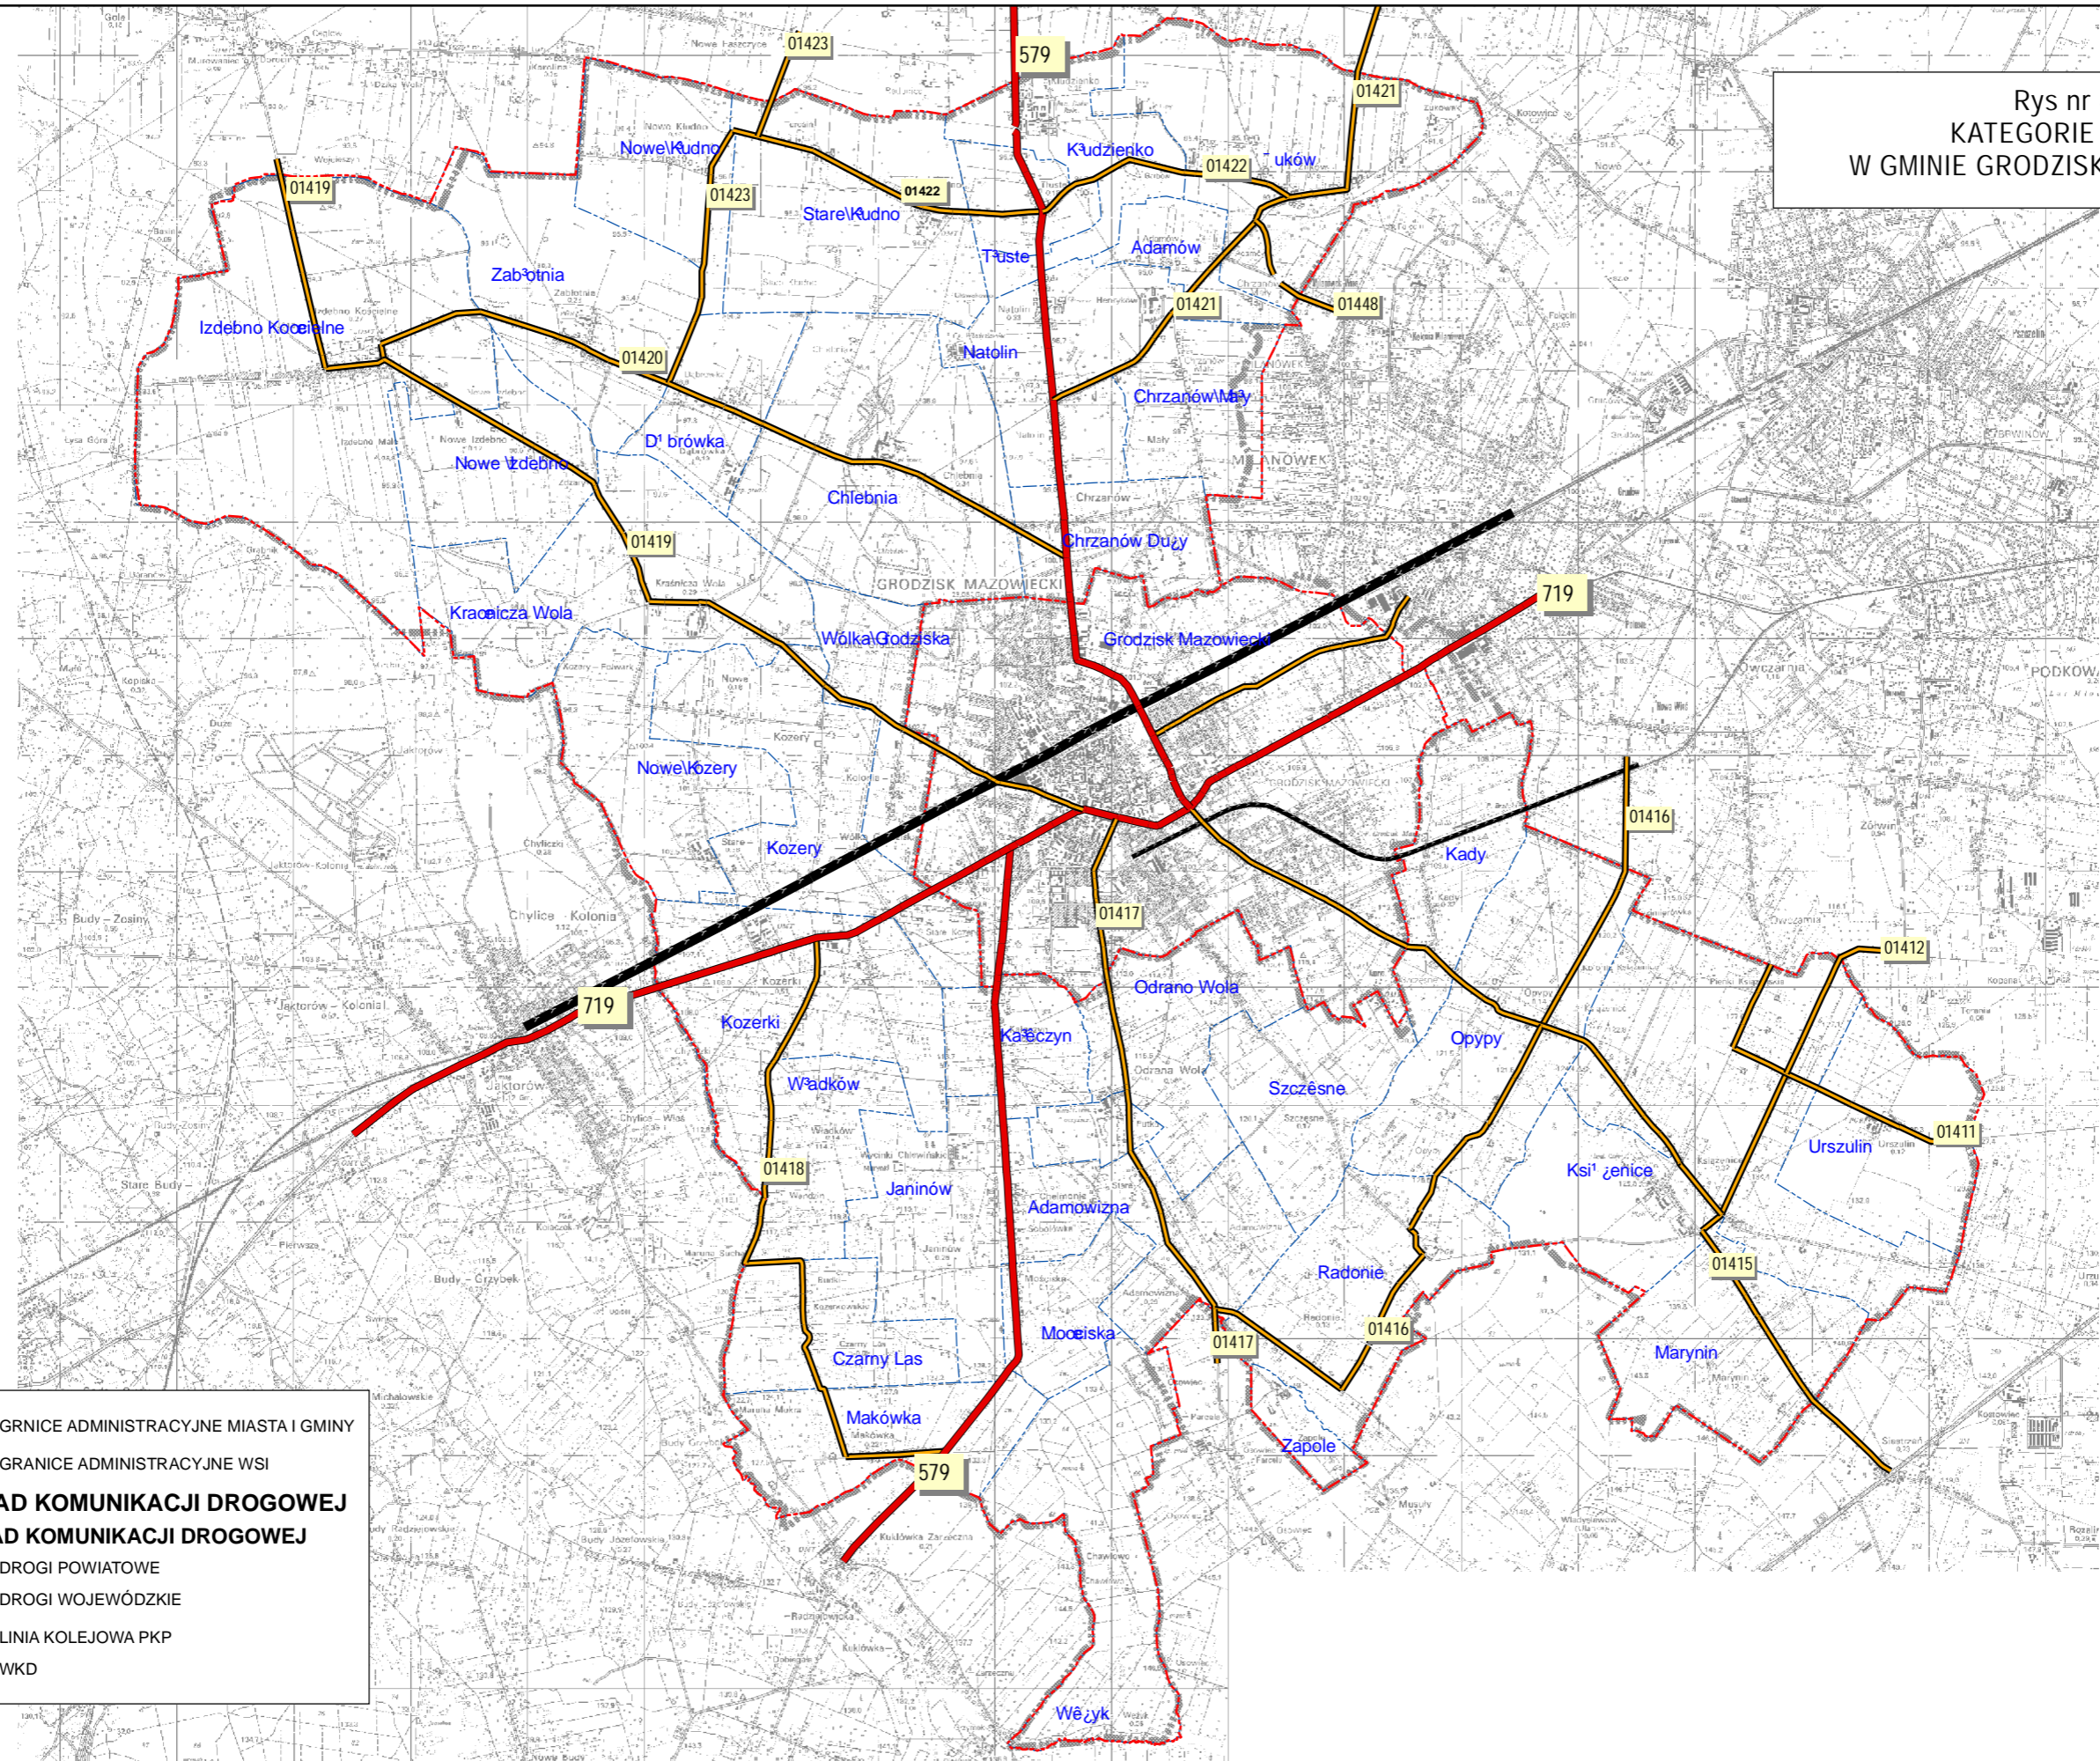

Rys nr 4
KATEGORIE DRÓG
W GMINIE GRODZISK MAZOWIECKI

- GRNICE ADMINISTRACYJNE MIASTA I GMINY
- GRANICE ADMINISTRACYJNE WSI
- UKŁAD KOMUNIKACJI DROGOWEJ**
- DROGI POWIATOWE
- DROGI WOJEWÓDZKIE
- LINIA KOLEJOWA PKP
- WKD